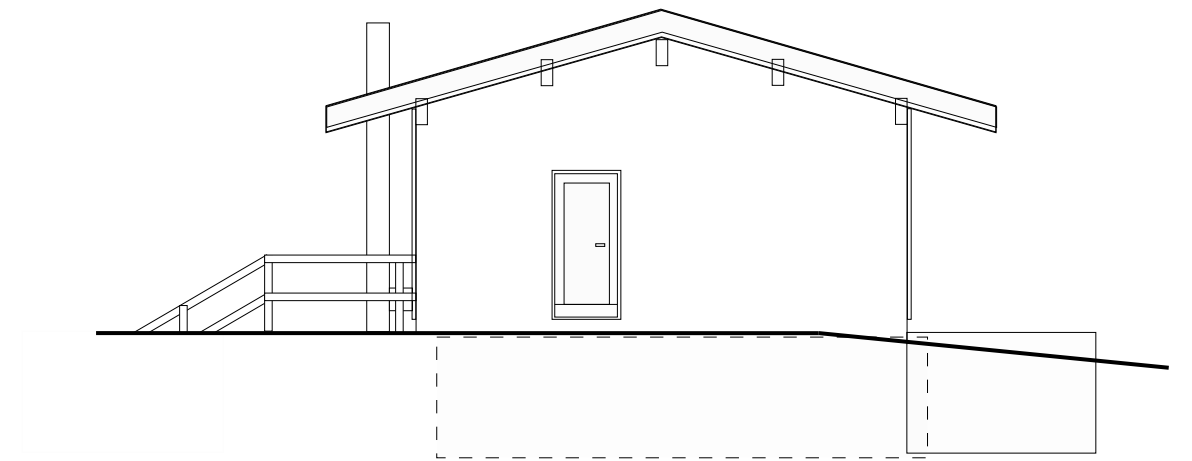

Façade Sud-Est

Façade Nord-Est

Façade Nord-Ouest

Façade Sud-Ouest

FP Architecture & Design

Case postal 35  
1273 Arzier  
Tél: 079 797 69 57  
pfouchault.macmail@me.com  
www.fparchitecture.biz

Commune d'Arzier-Le Muids  
Parcelle n°54  
Reconstruction de l'annexe du stand de tir  
Variante 3 Façades  
Echelle 1:100 Date 2015-11-30

Note:  
Les façades intérieures des toilets :  
18m2 de bois à traiter et  
plafond en lambris 9m2