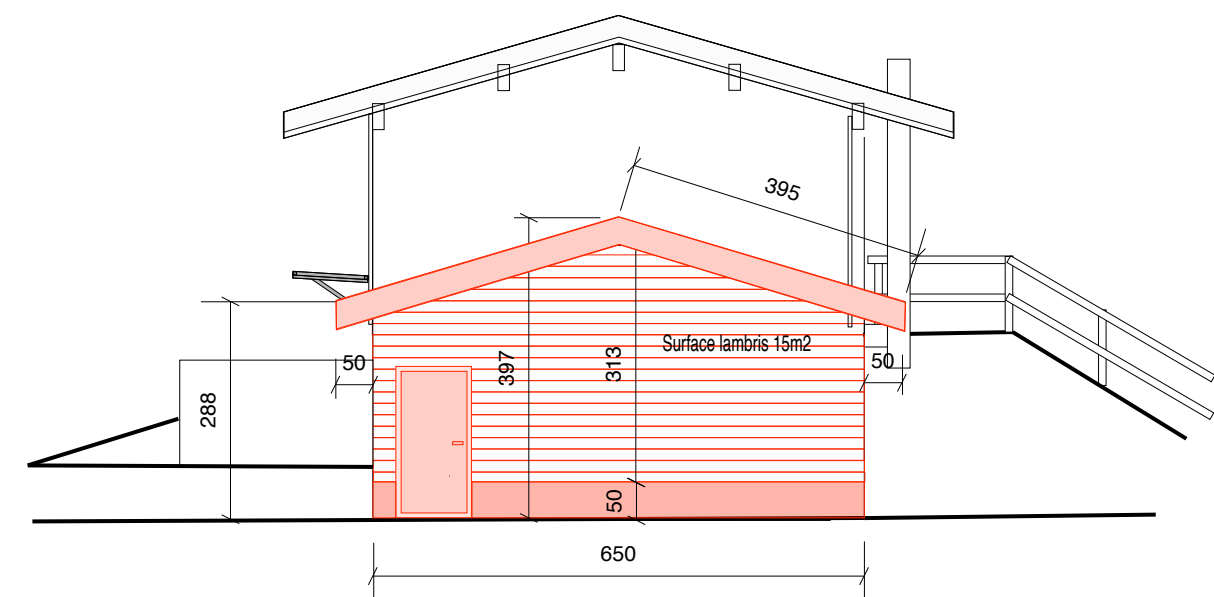

Façade Sud-Est

Façade Nord-Est

Façade Nord-Ouest

Façade Sud-Ouest

FP Architecture & Design

Case postal 35  
1273 Arzier  
Tél: 079 797 69 57  
pfouchault.macmail@me.com  
www.fparchitecture.biz

Commune d'Arzier-Le Muids  
Parcelle n°54  
Reconstruction de l'annexe du stand de tir  
Variante 3 Façades  
Echelle 1:100 Date 2015-11-30

Note:  
Les façades intérieures des toilets :  
18m2 de bois à traiter et  
plafond en lambris 9m2