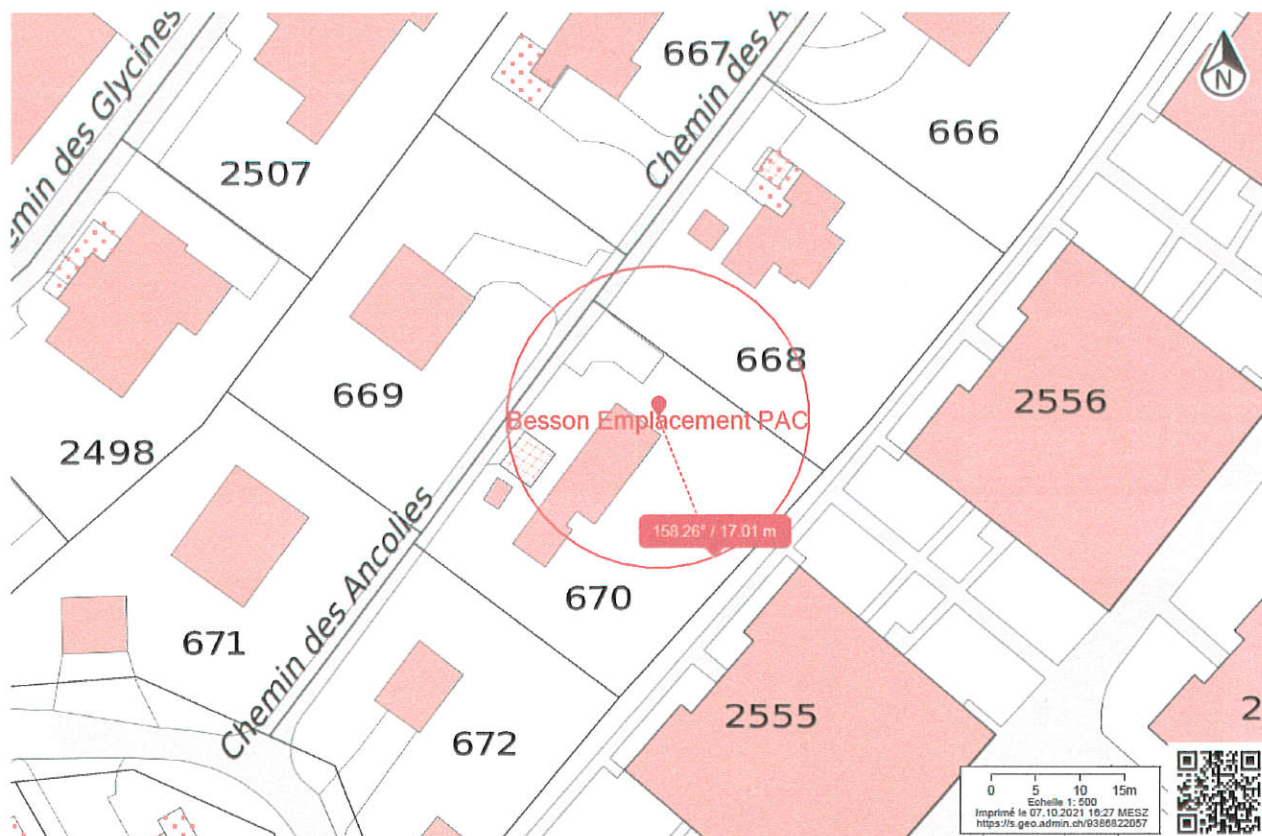

BESSON Pierre-André et Françoise

Chemin des Ancolles 2, 1273 Arzier-Le-Muids

Installation d'une PAC (pompe à chaleur) Air/Eau

Dossier demande d'autorisation de construire

PLANS

Emplacement pompe à chaleur – plan cadastral avec distances riverains